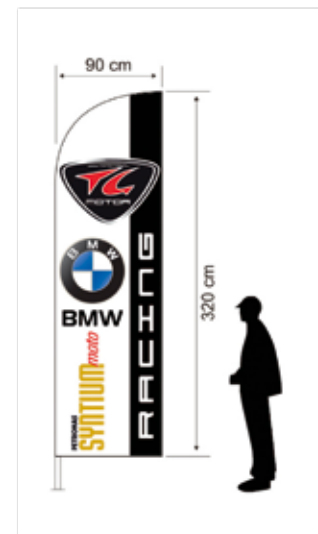

[grzes, 2016]

17

projekty graficzne

Ulotki, plakaty, zaproszenia,
bannery dla Biznes Liga Kraków.

[grzes, Biznes Liga, 2009-2016]

portfolio | grzegorz witowski

18

identyfikacja wizualna