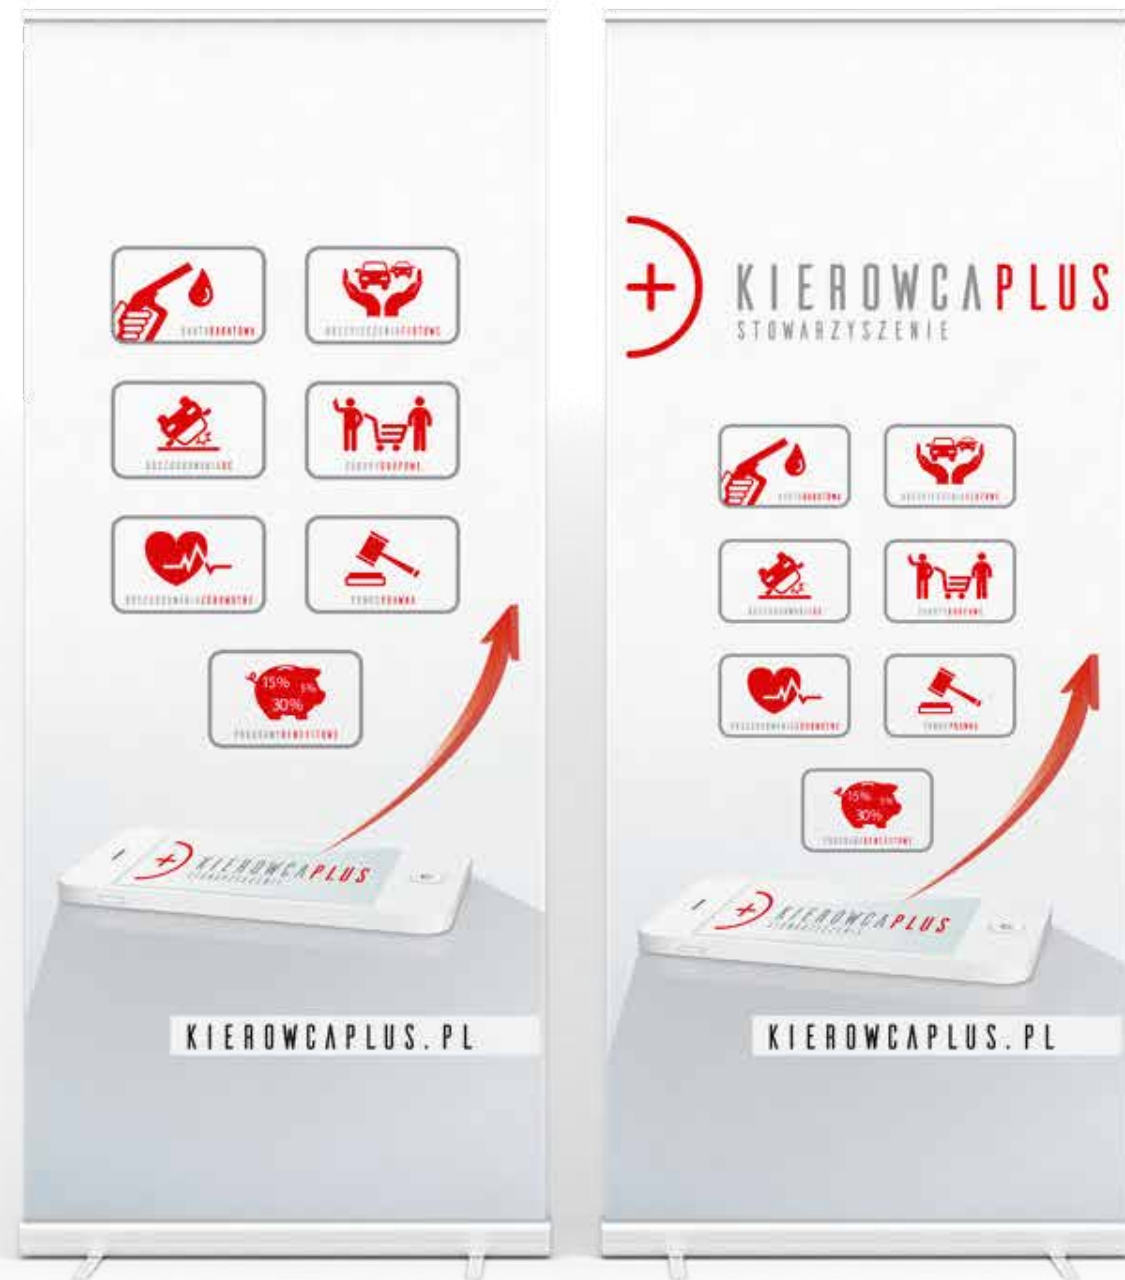

24

projekty graficzne

Projekt wizytówki, ikonki informacyjnych.
Projekt reklam w systemie Roll-up
dla Stowarzyszenie KIEROWCA PLUS.

[grzes, 2016]

portfolio | grzegorz witowski