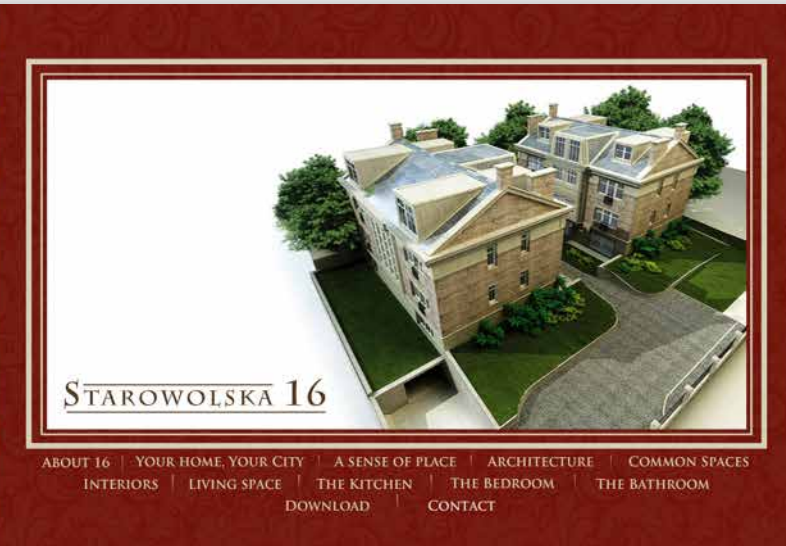

Awangarda
projekt graficzny